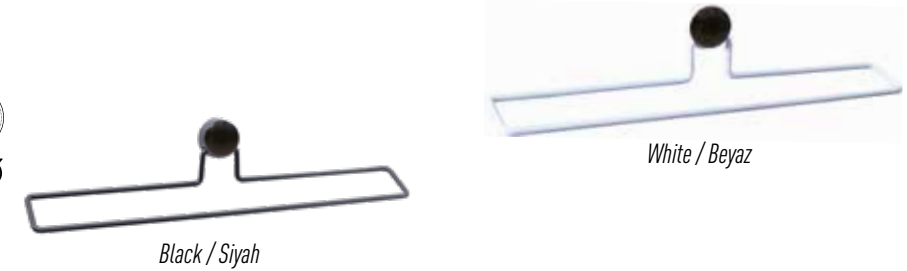

Ölçü Size	Ağırlık Weight	Koli İçi Adet Units Per Package
6.3 x 40.5 x 4 cm	224 g	50