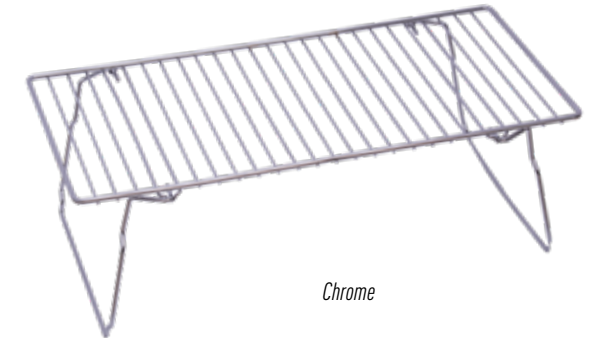

DOLAP İÇİ ORGANİZER
CABINET ORGANIZER
38007

- Krom Kaplama
- Kolay & Pratik Kullanım
- Şık Tasarım
- Chrome Plated
- Easy & Practical Use
- Chic Design

Ölçü Size	Ağırlık Weight	Koli İçi Adet Units Per Package
21 x 21 x 20 cm	462 g	* LÜTFEN SORUNUZ / PLEASE ASK

RAF ORGANİZER
FOLDING SHELF
38006

- Pe Kaplama / Krom Kaplama
- Tek & Bir Arada Kullanım
- Ergonomik Tasarım
- Patentli Sistem
- Pe Plated / Chrome Plated
- Single and Together Usage
- Ergonomic Design
- Patented System

Ölçü Size	Ağırlık Weight	Koli İçi Adet Units Per Package
23 x 37 x 14 cm	468 g	23

DOLAP İÇİ ORGANİZER
CABINET ORGANIZER
38007

- Pe Kaplama
- Kolay & Pratik Kullanım
- Şık Tasarım
- Pe Plated
- Easy & Practical Use
- Chic Design

Ölçü Size	Ağırlık Weight	Koli İçi Adet Units Per Package
21 x 21 x 20 cm	502 g	* LÜTFEN SORUNUZ / PLEASE ASK