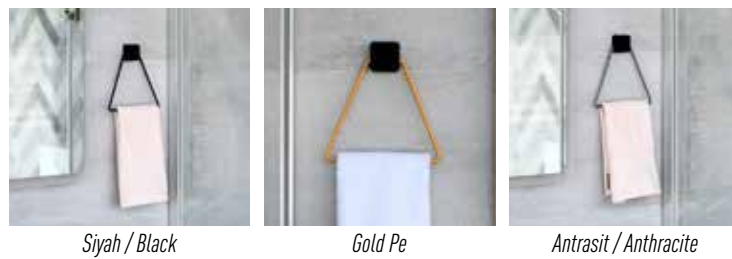

ÜÇGEN HAVLULUK
TRIANGLE TOWEL HOLDER
38084

1. Krom Kaplama
   - Patentli Montaj Sistemi
   - Ofset Kutu
2. ---
3. Chrome Plated
   - Patented Mounting System
   - Color Box

Ölçü Size	Ağırlık Weight	Koli İçi Adet Units Per Package
6 x 17 x 15 cm	136 g	40

ÜÇGEN HAVLULUK
TRIANGLE TOWEL HOLDER
38084

1. Pe Kaplama
   - Patentli Montaj Sistemi
   - Ofset Kutu
2. ---
3. Pe Plated
   - Patented Mounting System
   - Color Box

Ölçü Size	Ağırlık Weight	Koli İçi Adet Units Per Package
6 x 17 x 15 cm	156 g	40

DİKDÖRTGEN HAVLULUK
RECTANGLE TOWEL HOLDER
38082

1. Krom Kaplama
   - Patentli Montaj Sistemi
   - Ofset Kutu
2. ---
3. Chrome Plated
   - Patented Mounting System
   - Color Box

Ölçü Size	Ağırlık Weight	Koli İçi Adet Units Per Package
6.3 x 40.5 x 4 cm	210 g	50

DİKDÖRTGEN HAVLULUK
RECTANGLE TOWEL HOLDER
38082

1. Pe kaplama
   - Patentli Montaj Sistemi
   - Ofset Kutu
2. ---
3. Pe Plated
   - Patented Mounting System
   - Color Box

Ölçü Size	Ağırlık Weight	Koli İçi Adet Units Per Package
6.3 x 40.5 x 4 cm	224 g	50