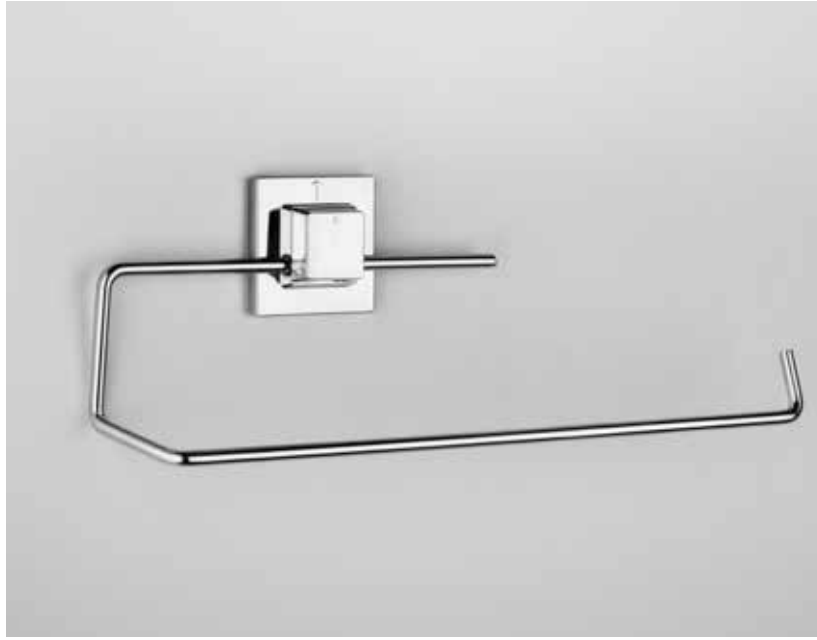

White / Beyaz

Black / Siyah

Ölçü Size	Ağırlık Weight	Koli İçi Adet Units Per Package
12 x 11.5 x 50 cm	522 g	12

RULO HAVLULUK  
TOWEL RAIL  
38076

- Krom Kaplama
  - Patentli Montaj Sistemi
  - Ofset Kutu
- 
- Chrome Plated
  - Patented Mounting System
  - Color Box