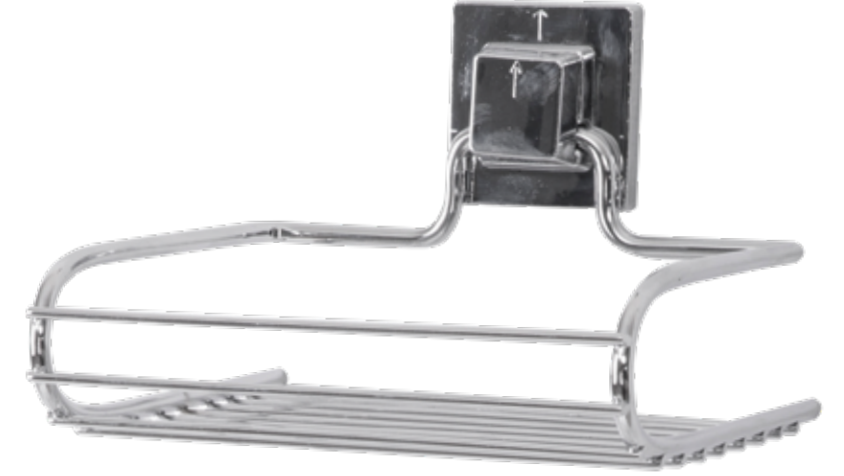

YAPISTIR,  
6 SAAT BEKLE

Tüm Yüzeylerde  
on all surfaces

TEKLİ RAF SABUNLUK  
SINGLE SHELF SOAP DISH  
38066

- Krom Kaplama
- Şık Tasarım
- Kolay Montaj
- Patentli Montaj Sistemi
- Ofset Kutu

- Chrome Plated
- Chic Design
- Easy Assembling
- Patented Mounting System
- Color Box