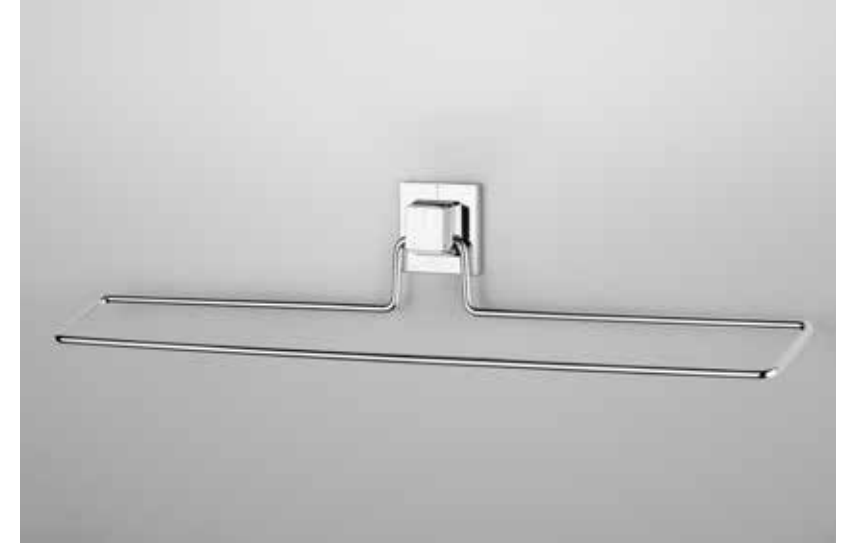

DİKDÖRTGEN HAVLULUK
RECTANGLE TOWEL HOLDER
38082

1. Krom Kaplama
   - Patentli Montaj Sistemi
   - Ofset Kutu
2. ---
3. Chrome Plated
   - Patented Mounting System
   - Color Box