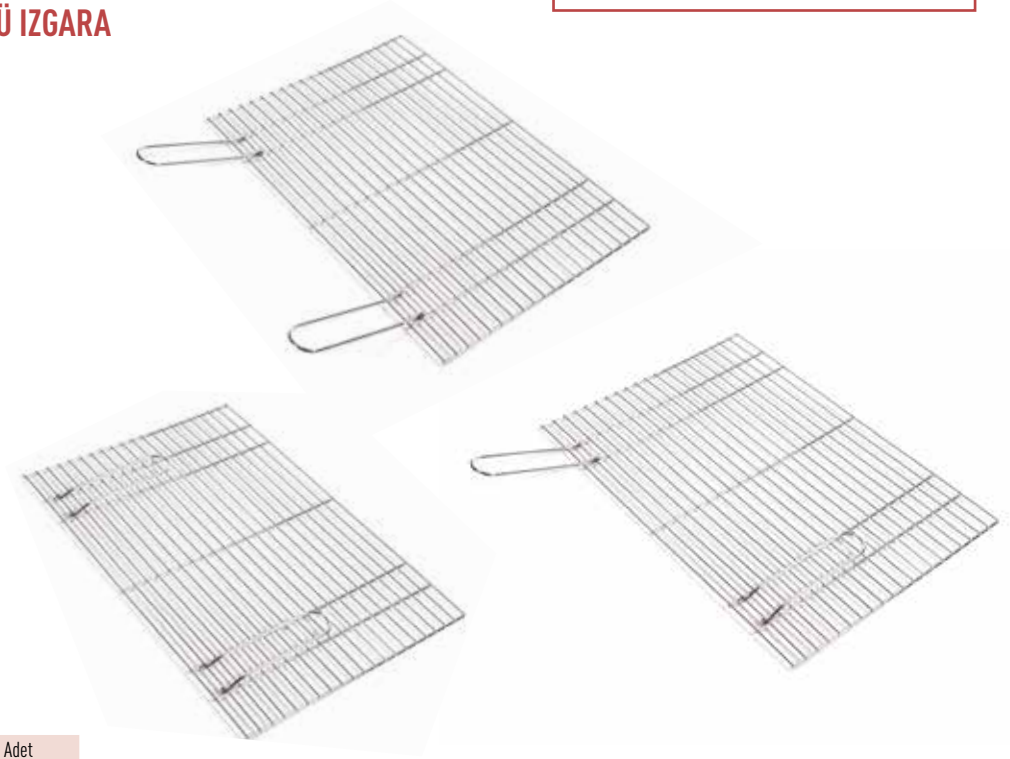

KATLANIR KULPLU BARBEKÜ IZGARA FOLDING HANDLE BBQ GRILL 38087

- Krom Kaplama
- Katlanır Kulp
- Chrome Plated
- Folding Handle

Ölçü Size	Ağırlık Weight	Koli İçi Adet Units Per Package
60 x 40 cm	1206 g	*

* LÜTFEN SORUNUZ / PLEASE ASK